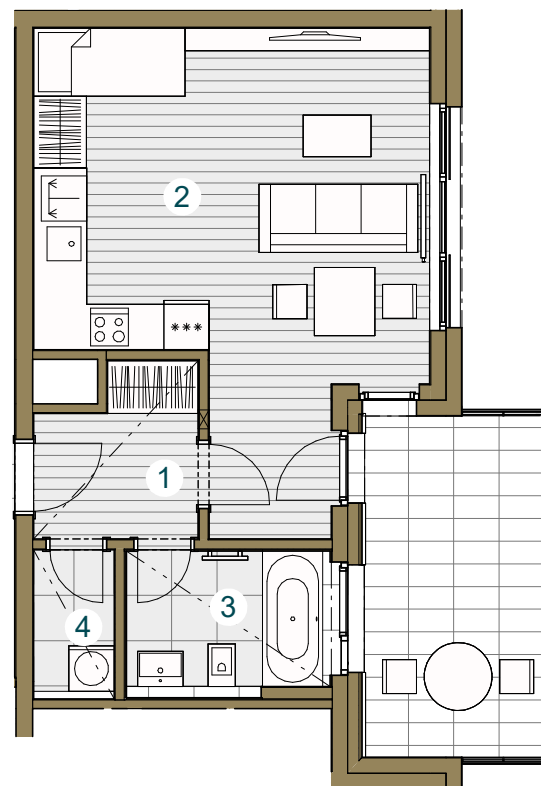

Budova B

B.03.7 3.NP / 1+kk / 41,3 m²

č. m.	název místnosti	plocha m²
1	Předsíň	4,4
2	Obývací pokoj + kk	27,1
3	Koupelna	4,6
4	Komora	2,0
Užitná plocha bytu		38,1
Celková plocha bytu		41,3
Balkon		11,2

Upozornění: Schéma půdorysu představuje dispoziční řešení bytu. Zobrazené vybavení nábytkem, vestavěné skříně, kuchyňská linka včetně spotřebičů a pračky nejsou součástí dodávky bytu. Toto vybavení je zobrazeno pouze pro názornost. Specifikace pro konstrukce, povrchové úpravy a vybavení je předmětem přílohy "kvalitativní standard". Uvedená užitná plocha bytu se může během realizace stavby změnit. Umístění ZP je v půdorysu zakresleno schematicky.

(+420) 602 226 156 / www.zizkovskezahrady.cz